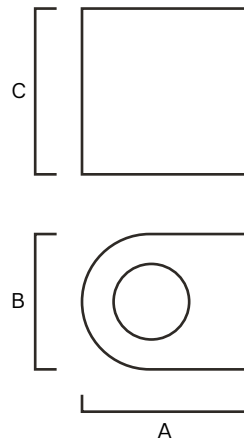

BL 12

APLIQUES DE EXTERIOR

BL 12										
NOMBRE	POTENCIA	LÁMPARA	LÚMENES	°K	IRC	IP	MEDIDAS		MODELO	
BL 12	5W	LED	300	2.700	>80	44	110	95	105	100428

Aplicador decorativo unidireccional de pared para uso de exterior.