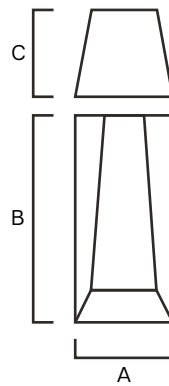

BL 15

APLIQUES DE EXTERIOR

BL 15										
NOMBRE	POTENCIA	LÁMPARA	LÚMENES	°K	IRC	IP	MEDIDAS		MODELO	
BL 15	6W	LED	250	2.700	>80	44	84	46	170	100435

Aplique decorativo bidireccional de pared para uso de exterior.

Cuerpo: Aluminio inyectado y difusor de policarbonato. Provisto con pintura apta para uso en intemperie.

Luminaria para frentes hogareños, edificios, casas quintas, pasillos, ingresos, Iluminación de jardines, patios. Iluminación de fondos hogareños. Iluminación de terrazas.