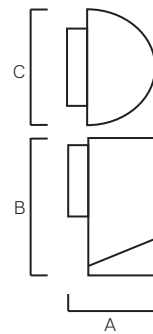

BL17

APLIQUES DE EXTERIOR

BL17										
NOMBRE	POTENCIA	LÁMPARA	LÚMENES	°K	IRC	IP	MEDIDAS		MODELO	
BL17	7W	GU10	600	2.700	>80	54	100	173	110	100437

Aplique decorativo unidireccional de pared para uso de exterior.

Cuerpo: Aluminio inyectado y difusor de policarbonato. Provisto con pintura apta para uso en intemperie.

COLOR:

NEGRO