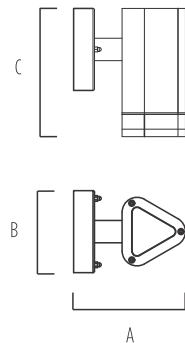

BL21

APLIQUES DE EXTERIOR

BL21										
NOMBRE	POTENCIA	LÁMPARA	LÚMENES	°K	IRC	IP	MEDIDAS		MODELO	
BL21	7W	GU10	600	2.700	>80	54	150	110	72	100413

Aplique decorativo unidireccional de pared para uso de exterior.

Cuerpo: Aluminio inyectado y difusor de policarbonato. Provisto con pintura apta para uso en intemperie.

*Lúmenes y temperatura de color (°K) recomendada.

COLOR:

NEGRO