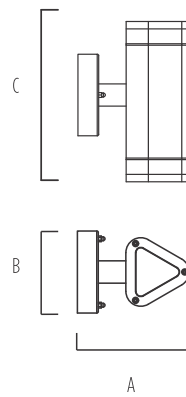

## BL22

APLIQUES DE EXTERIOR

BL22										
NOMBRE	POTENCIA	LÁMPARA	LÚMENES	°K	IRC	IP	MEDIDAS			MODELO
BL22	14W	2 x GU10	1.200	2.700	>80	54	150	110	234	100408

Aplicador decorativo bidireccional de pared para uso de exterior.

Cuerpo: Aluminio inyectado y difusor de policarbonato. Provisto con pintura apta para uso en intemperie.

\*Lúmenes y temperatura de color (°K) recomendada.

COLOR:

NEGRO