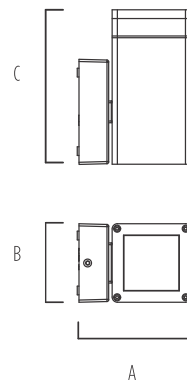

BL23

APLIQUES DE EXTERIOR

BL23										
NOMBRE	POTENCIA	LÁMPARA	LÚMENES	°K	IRC	IP	MEDIDAS			MODELO
BL23	7W	GU10	600	2.700	>80	54	130	90	178	100414

Aplique decorativo unidireccional de pared para uso de exterior.

Cuerpo: Aluminio inyectado y difusor de policarbonato. Provisto con pintura apta para uso en intemperie.

*Lúmenes y temperatura de color (°K) recomendada.

COLOR:

NEGRO