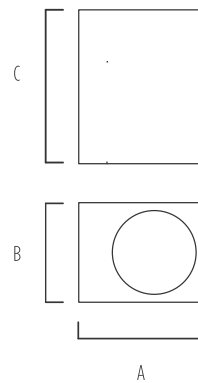

BL25

APLIQUES DE EXTERIOR

BL25										
NOMBRE	POTENCIA	LÁMPARA	LÚMENES	°K	IRC	IP	MEDIDAS			MODELO
BL25	7W	GU10	600	2.700	>80	44	81	68	92	100405

Aplique decorativo unidireccional de pared para uso de exterior.
Cuerpo: Aluminio inyectado y difusor de vidrio. Provisto con pintura apta para uso en intemperie.