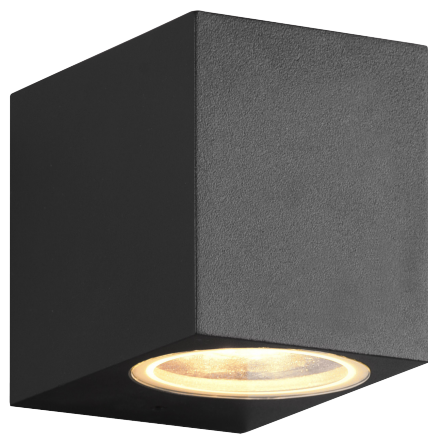

BL25

APLIQUES DE EXTERIOR

BL25										
NOMBRE	POTENCIA	LÁMPARA	LÚMENES	°K	IRC	IP	MEDIDAS			MODELO
BL25	7W	GU10	600	2.700	>80	44	81	68	92	100405

Aplique decorativo unidireccional de pared para uso de exterior.
Cuerpo: Aluminio inyectado y difusor de vidrio. Provisto con pintura apta para uso en intemperie.

COLOR: