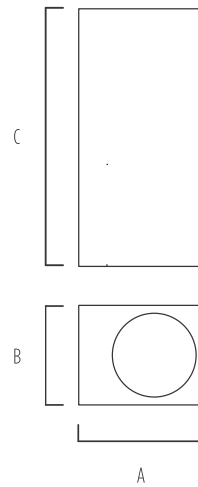

## BL26

APLIQUES DE EXTERIOR

BL26										
NOMBRE	POTENCIA	LÁMPARA	LÚMENES	°K	IRC	IP	MEDIDAS			MODELO
BL26	14W	2 x GU10	1.200	2.700	>80	44	92	68	150	100406

Aplique decorativo bidireccional de pared para uso de exterior.  
Cuerpo: Aluminio inyectado y difusor de policarbonato. Provisto con pintura apta para uso en intemperie.