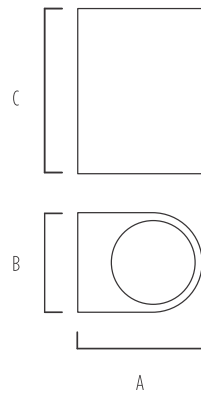

## BL27

APLIQUES DE EXTERIOR

BL27										
NOMBRE	POTENCIA	LÁMPARA	LÚMENES	°K	IRC	IP	MEDIDAS			MODELO
BL27	7W	GU10	600	2.700	>80	44	80	65	92	100411

Aplique decorativo unidireccional de pared para uso de exterior.

Cuerpo: Aluminio inyectado y difusor de policarbonato. Provisto con pintura apta para uso en intemperie.

COLOR:

NEGRO