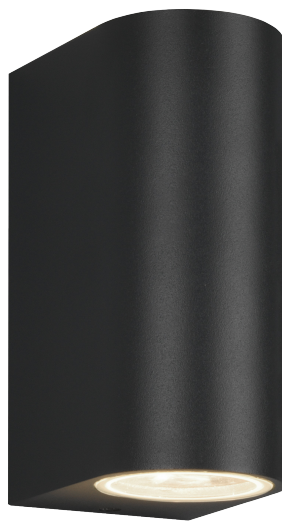

BL28

APLIQUES DE EXTERIOR

| BL28 | | | | | | | | | | |
|--------|----------|----------|---------|-------|-----|----|---------|----|--------|--------|
| NOMBRE | POTENCIA | LÁMPARA | LÚMENES | °K | IRC | IP | MEDIDAS | | MODELO | |
| BL28 | 14W | 2 x GU10 | 1.200 | 2.700 | >80 | 44 | 80 | 65 | 150 | 100412 |

Aplique decorativo bidireccional de pared para uso de exterior.
Cuerpo: Aluminio inyectado y difusor de policarbonato. Provisto con pintura apta para uso en intemperie.

COLOR:

NEGRO