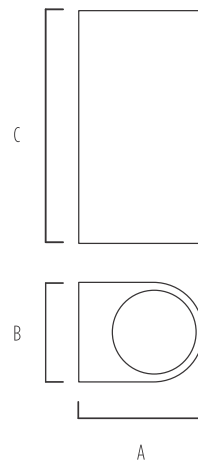

BL28

APLIQUES DE EXTERIOR

| BL28 | | | | | | | | | | |
|--------|----------|----------|---------|-------|-----|----|---------|----|--------|--------|
| NOMBRE | POTENCIA | LÁMPARA | LÚMENES | °K | IRC | IP | MEDIDAS | | MODELO | |
| BL28 | 14W | 2 x GU10 | 1.200 | 2.700 | >80 | 44 | 80 | 65 | 150 | 100412 |

Aplique decorativo bidireccional de pared para uso de exterior.
Cuerpo: Aluminio inyectado y difusor de policarbonato. Provisto con pintura apta para uso en intemperie.

COLOR:

NEGRO