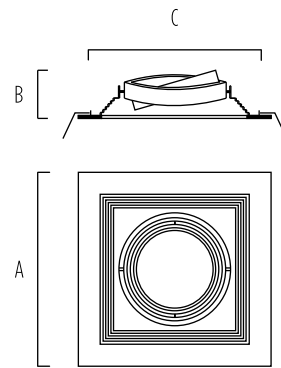

C-100

EMBUTIDOS CARDÁNICOS

C-100							
NOMBRE	POTENCIA	LÁMPARA	LÚMENES	IP	MEDIDAS	CALADO	MODELO
C-100	12W LED	GU10	600	20	187	45	172x172 V 16478

Spot cardánico decorativo cuadrado para lámpara AR 111 LED.
Cuerpo: Aluminio inyectado. Zócalo y lámpara recomendada: GU10 LED.