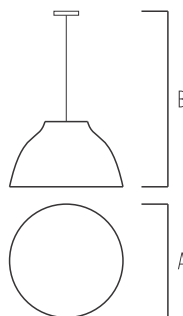

ROPE

COLGANTES E27

POTENCIA* / LÁMPARA		CÓDIGO DEL CUERPO	lm*	K*	A	B	CÓDIGO
18W	E 27	ROPE	1650	3000	400	1500	100629

ROPE

Luminaria Colgante decorativa para lámpara E27 con cuerpo de cuerda de cañamo y metal. Incluye kit de colocación para colgar. Altura regulable de hasta 1,5m.