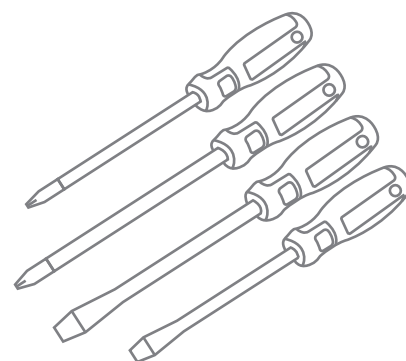

# DST4

Set de 4 destornilladores

**5x100**  
mm

**6x125**  
mm

**PH2x125**  
mm

**PH1x100**  
mm

 **Novalucce**  
LIGHT DESIGN

# DST4

Set de 4 destornilladores

- Material Cr-V 6150
- Mango TPR

[www.novalucce.com.ar](http://www.novalucce.com.ar)

DST4		
NOMBRE	MATERIAL	MODELO
DST4	Cr-V 6150	70047

Set de destornilladores con cuerpo fabricado con acero y mango de caucho termoplástico. Contiene 4 tipos de destornilladores con diversas medidas.