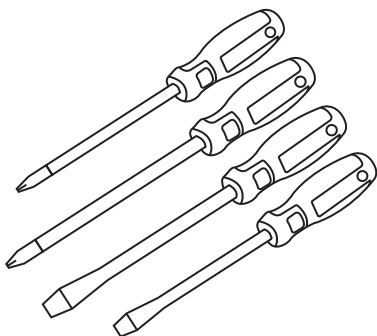

# DST4

Set de 4 destornilladores

**5x100**  
mm

**6x125**  
mm

**PH2x125**  
mm

**PH1x100**  
mm

 **Novalucce**  
LIGHT DESIGN

# DST4

Set de 4 destornilladores

- Material Cr-V 6150
- Mango TPR

[www.novalucce.com.ar](http://www.novalucce.com.ar)

DST4		
NOMBRE	MATERIAL	MODELO
DST4	Cr-V 6150	70047

Set de destornilladores con cuerpo fabricado con acero y mango de caucho termoplástico. Contiene 4 tipos de destornilladores con diversas medidas.