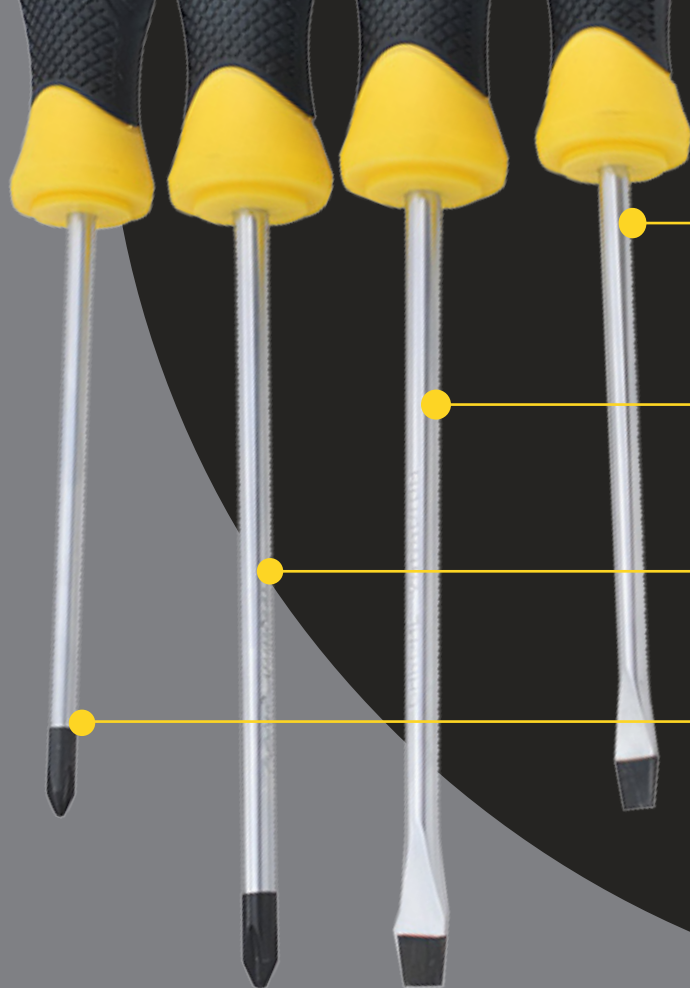

# DST4

Set de 4 destornilladores

**5x100**  
mm

**6x125**  
mm

**PH2x125**  
mm

**PH1x100**  
mm

 **Novalucce**  
LIGHT DESIGN

# DST4

Set de 4 destornilladores

- Material Cr-V 6150
- Mango TPR

[www.novalucce.com.ar](http://www.novalucce.com.ar)

DST4		
NOMBRE	MATERIAL	MODELO
DST4	Cr-V 6150	70047

Set de destornilladores con cuerpo fabricado con acero y mango de caucho termoplástico. Contiene 4 tipos de destornilladores con diversas medidas.