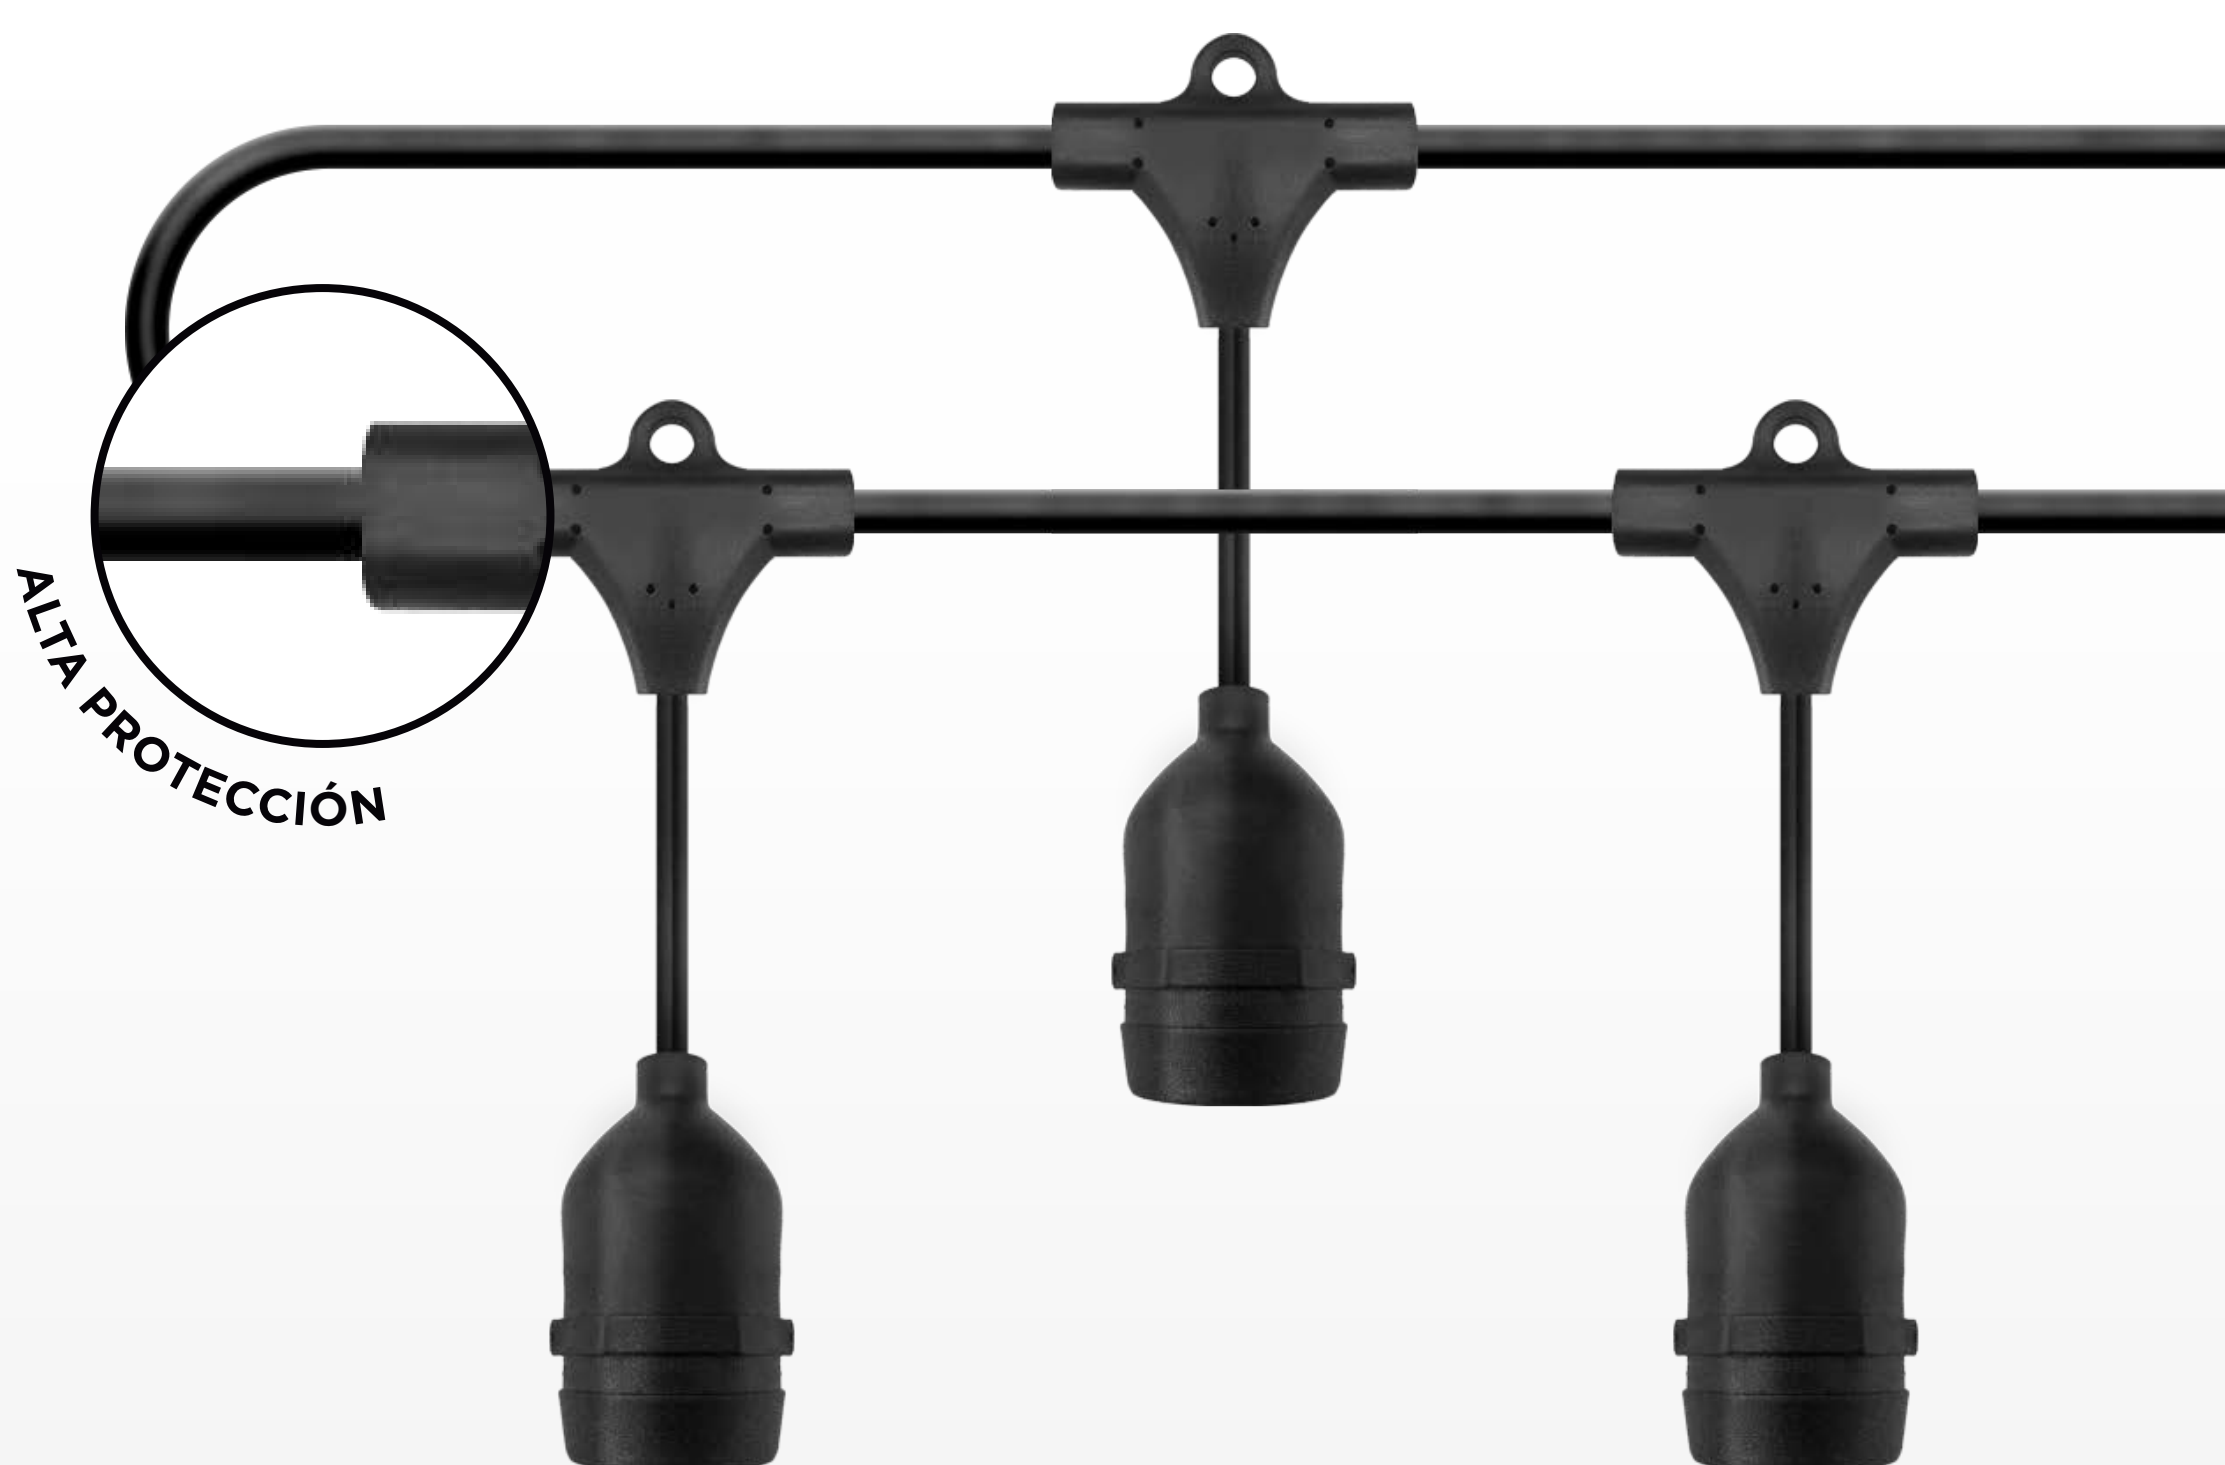

Guirnaldas Exterior

IP65

E27
BASE

PLUG
EXTENSOR

GUIRNALDA								
NOMBRE	POTENCIA	TENS.	FREC.	IP	LONG.	PORTALÁMPARAS	BASE	MODELO
GPL-5 (EXTENSIÓN)	250W	220V	50Hz	65	5m	10 UNIDADES	E27	80160
GPL-7	375W	220V	50Hz	65	10m	15 UNIDADES + CHICOTE	E27	80161

Cadena de lámparas con portálamparas E27 tipo guirnalda, provisto con cableado de PVC altamente resistente. Apto para usos decorativos en exteriores.