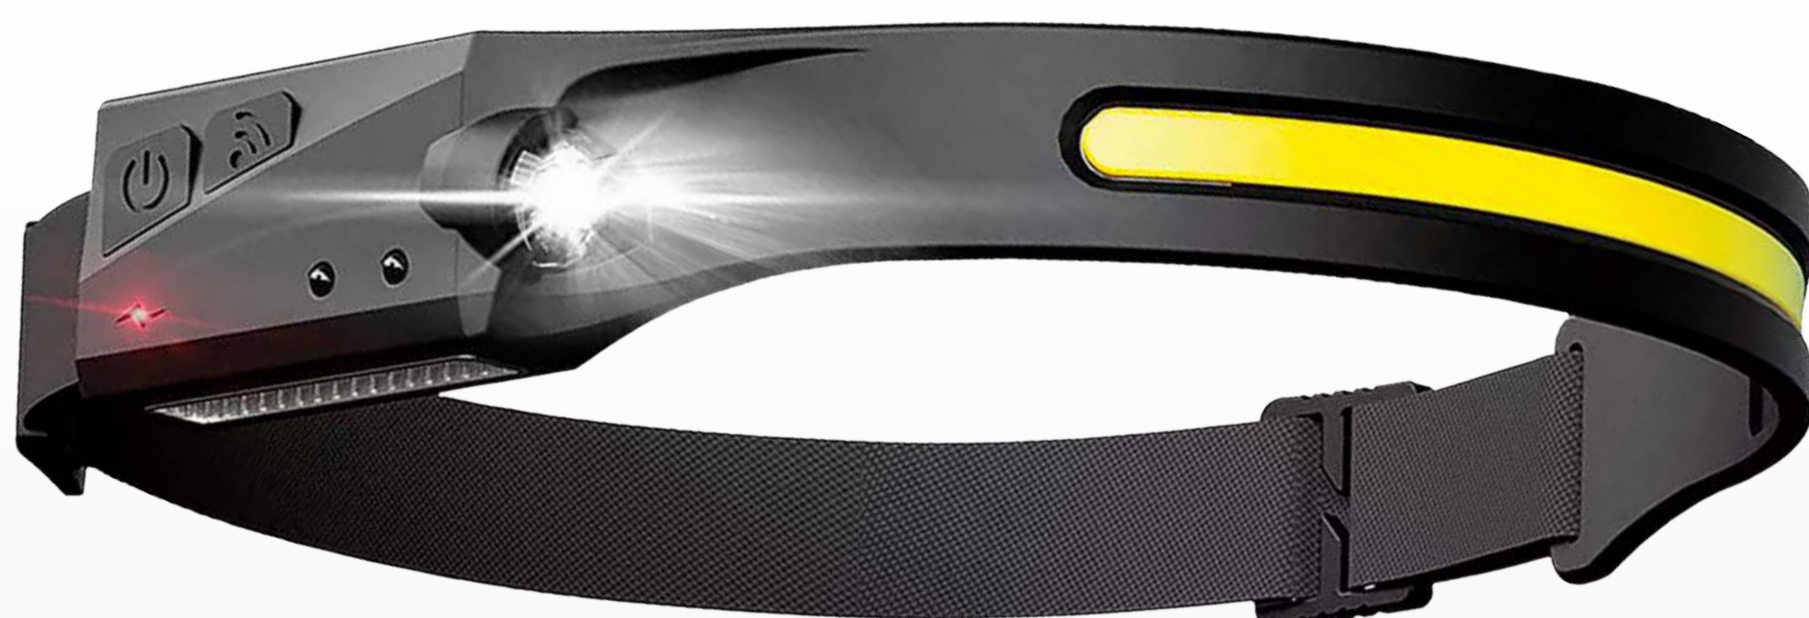

Lintervincha LED

TIRA LED					
NOMBRE	MODOS DE TRABAJO	LÚMENES	TIEMPO DE TRABAJO	CARGA	MODELO
LV01	COB: 100% / 35% - XPE: 100% / 35%	350	2,5-8Hs	USB (tipo C)	84200

Linterna frontal con carcasa de ABS y silicona ajustable a cualquier tamaño de cabeza. Además, ofrece 5 modos de luz para adaptarse a diferentes situaciones. Cuenta con luz led XPE para iluminar lugares fijos y luz COB led para iluminar de forma panorámica y tener un mejor campo visual. En la parte lateral cuenta con un modo de sensor para poder encender y apagar a través de movimiento, colocando la mano encima se encenderá o apagará. Incluye cable de carga USB.