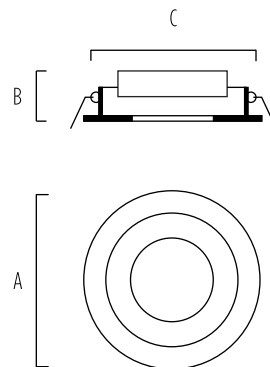

OL 01

SPOT DICROICO

OL 01						
NOMBRE	LÁMP.	POT.	MEDIDAS	CALADO	MODELO	
OL 01	GU10	7W LED	Ø88	32	Ø75	V 16479

Spot dicroico decorativo redondo para lámpara LED GU10.
Cuerpo de policarbonato.

COLOR: BLANCO