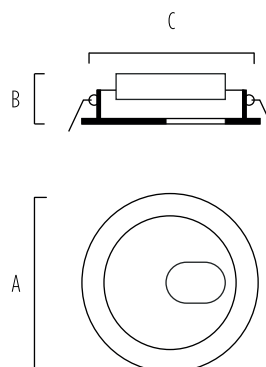

OL 02

SPOT DICROICO

| OL 02 | | | | | | |
|--------|-------|--------|---------|--------|--------|---------|
| NOMBRE | LÁMP. | POT. | MEDIDAS | CALADO | MODELO | |
| OL 02 | GU10 | 7W LED | Ø88 | 32 | Ø75 | V 16480 |

Spot dicroico decorativo redondo para lámpara LED GU10 asimétrico.
Cuerpo de policarbonato.

COLOR: BLANCO