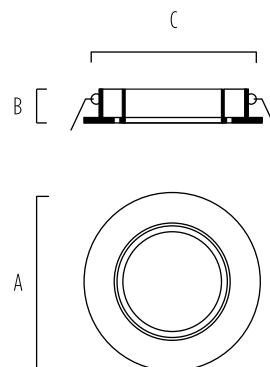

OL 03

SPOT DICROICO

OL 03						
NOMBRE	LÁMP.	POT.	MEDIDAS	CALADO	MODELO	
OL 03	GU10	7W LED	Ø90	29	Ø75	V 16481

Spot redondo para lámpara dicroica LED GU10 de embutición profunda.
Cuerpo de policarbonato.

COLOR: BLANCO