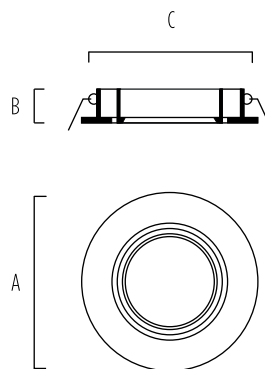

OL 04

SPOT DICROICO

OL 04						
NOMBRE	LÁMP.	POT.	MEDIDAS	CALADO	MODELO	
OL 04	GU10	7W LED	Ø90	29	Ø75	V 16482

Spot redondo para lámpara dicroica LED GU10 orientable.
Cuerpo de policarbonato.

COLOR: BLANCO