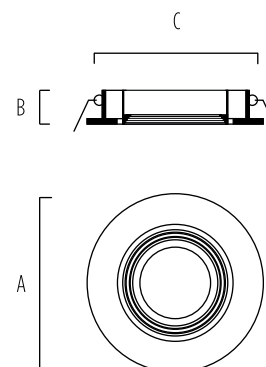

## OL 05

SPOT DICROICO

OL 05						
NOMBRE	LÁMP.	POT.	MEDIDAS	CALADO	MODELO	
OL 05	GU10	7W LED	Ø90	32	Ø75	V 16483

Spot redondo para lámpara dicroica LED GU10 orientable.  
Cuerpo de policarbonato.

COLOR:  BLANCO