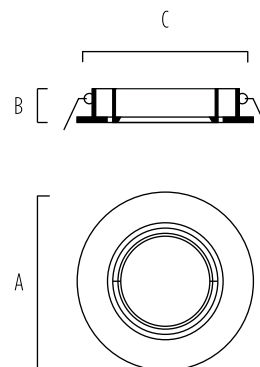

OL 06

SPOT DICROICO

OL 06						
NOMBRE	LÁMP.	POT.	MEDIDAS	CALADO	MODELO	
OL 06	GU10	7W LED	Ø90	32	Ø75	V 16484

Spot redondo para lámpara dicroica LED GU10.
Cuerpo de policarbonato.

COLOR: BLANCO