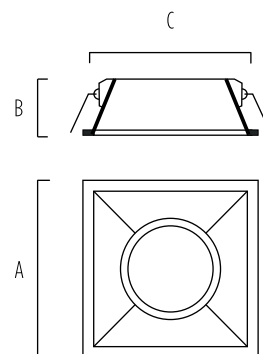

## OL 07

SPOT DICROICO

OL 07						
NOMBRE	LÁMP.	POT.	MEDIDAS		CALADO	MODELO
OL 07	GU10	7W LED	93	53	85	V 16485

Spot cuadrado para lámpara dicroica LED GU10 de embutición profunda.  
Cuerpo de policarbonato.