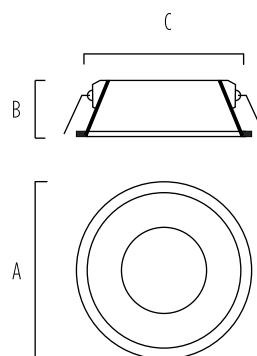

OL 09

SPOT DICROICO

| OL 09 | | | | | | |
|--------|-------|--------|---------|--------|--------|---------|
| NOMBRE | LÁMP. | POT. | MEDIDAS | CALADO | MODELO | |
| OL 09 | GU10 | 7W LED | 93 | 53 | 85 | V 16487 |

Spot redondo para lámpara dicróica LED GU10 de embutición profunda.
Cuerpo de policarbonato.

COLOR: BLANCO