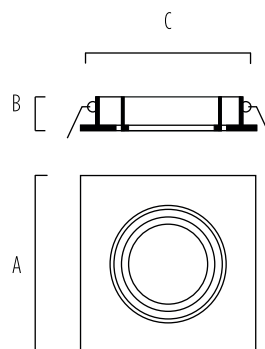

OL 11

SPOT DICROICO

OL 11						
NOMBRE	LÁMP.	POT.	MEDIDAS	CALADO	MODELO	
OL 11	GU10	7W LED	93	27	75x85	V 16489

Spot cuadrado decorativo para lámpara dicroica LED GU10.
Cuerpo de policarbonato.

COLOR: BLANCO