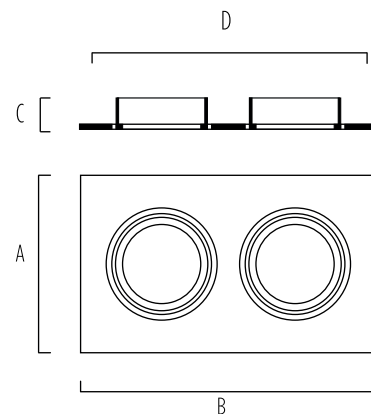

OL 12

SPOT DICROICO

OL 12						
NOMBRE	LÁMP.	POT.	MEDIDAS		CALADO	MODELO
OL 12	GU10	2x7W LED	93	173	27	80x160 V 16490

Spot cuadrado decorativo para dos lámparas dicroicas LED GU10 orientables.
Cuerpo de policarbonato.

COLOR: BLANCO