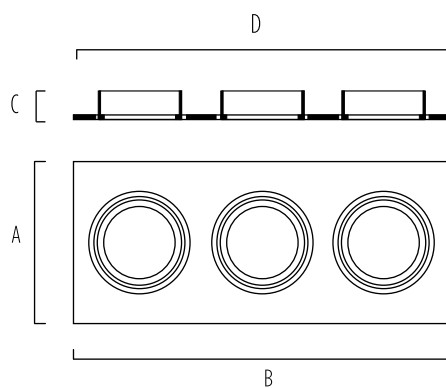

## OL 13

SPOT DICROICO

OL 13						
NOMBRE	LÁMP.	POT.	MEDIDAS			MODELO
OL 13	GU10	3x7W LED	93	252	27	80x240 V 16491

Spot redondo para tres lámparas dicroicas LED GU10.  
Cuerpo de policarbonato.

COLOR:  BLANCO