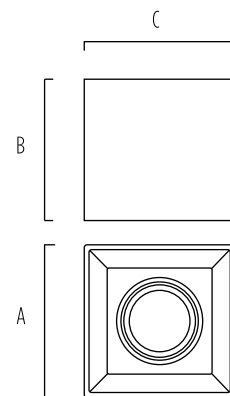

## OL 14

SPOT DICROICO

OL 14							
NOMBRE	LÁMP.	POT.	IP	MEDIDAS		MODELO	
OL 14	GU10	7W LED	20	96	100	96	V 16492

Spot de aplicar cuadrado decorativo para lámpara dicroica LED GU10.  
Cuerpo de policarbonato.

COLOR:  BLANCO