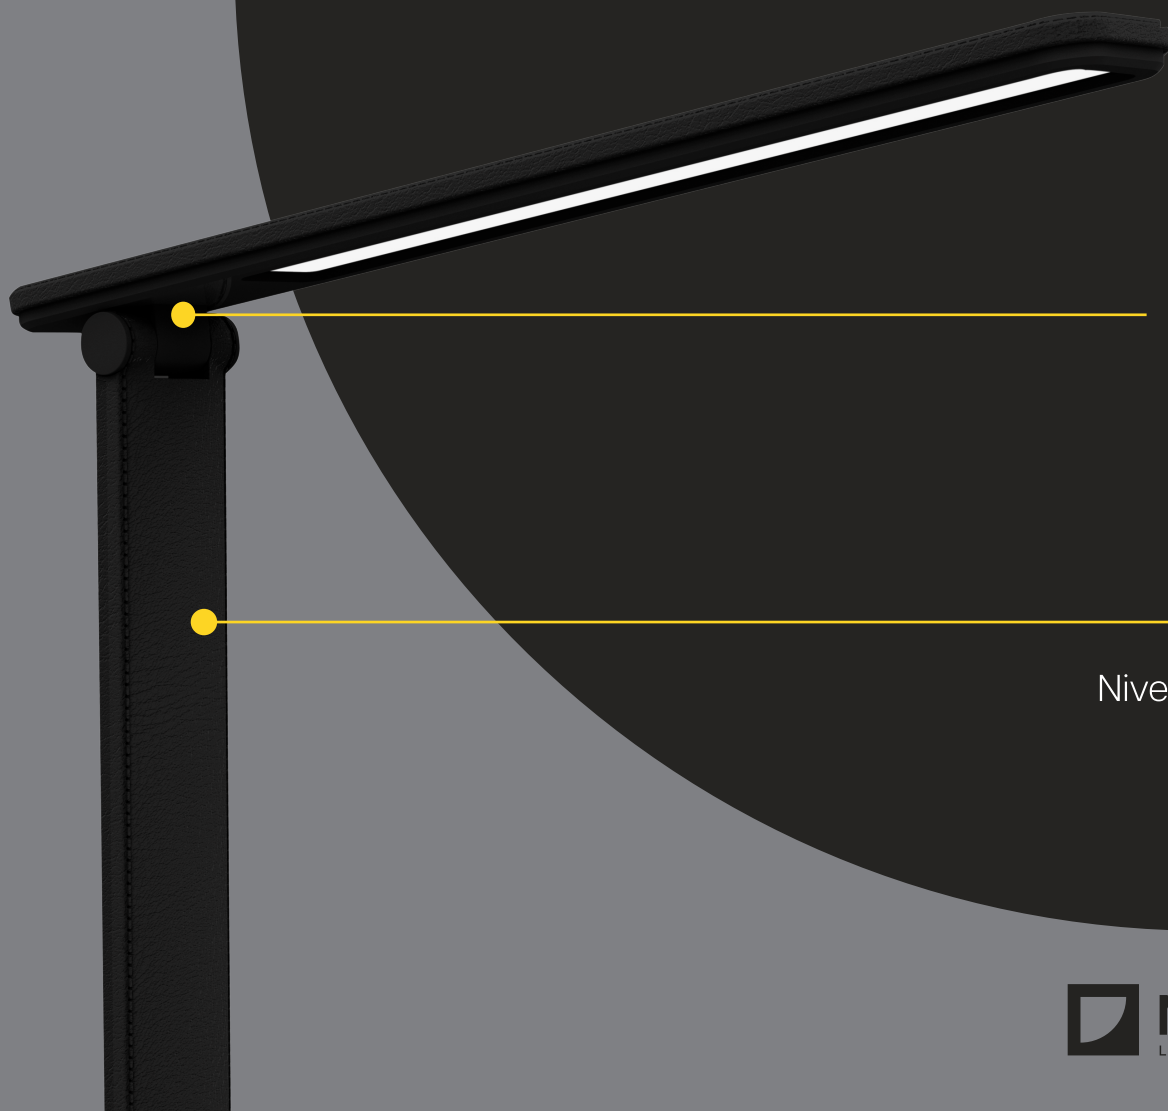

NUEVO

SCRIV

Lámpara LED
de escritorio

445lm

Flujo luminoso

3

Niveles dimerizables

 **Novalucce**
LIGHT DESIGN

SCRIV

Lámpara LED

- IRC: >80
- FP: >0,5
- Voltaje: 220V~
- Vida útil: 25.000Hs

9W

www.novalucce.com.ar

9W
445lm

2.800°K - 4.000°K - 6.500°K

Luz cálida/Warm light - Luz neutra/Neutral white - Luz fría/Daylight

SCRIV								
NOMBRE	POTENCIA	T. COLOR	LÚMENES	IRC	MEDIDAS (mm)			MODELO
SCRIV-B	9W	2.800°K-4.000°K-6.500°K	445	>80	330	170	120	102372
SCRIV-N	9W	2.800°K-4.000°K-6.500°K	445	>80	330	170	120	102373

Lámpara LED de escritorio. Ofrece sistema de regulación de intensidad en tres niveles (100%, 50%, 25%) equipada con botón táctil para encendido, elección de pantalla de luz (3 modos de temperatura de color: 2.800°K - 4.000°K - 6.500°K). Cuello flexible con rango de ajuste de 180°.