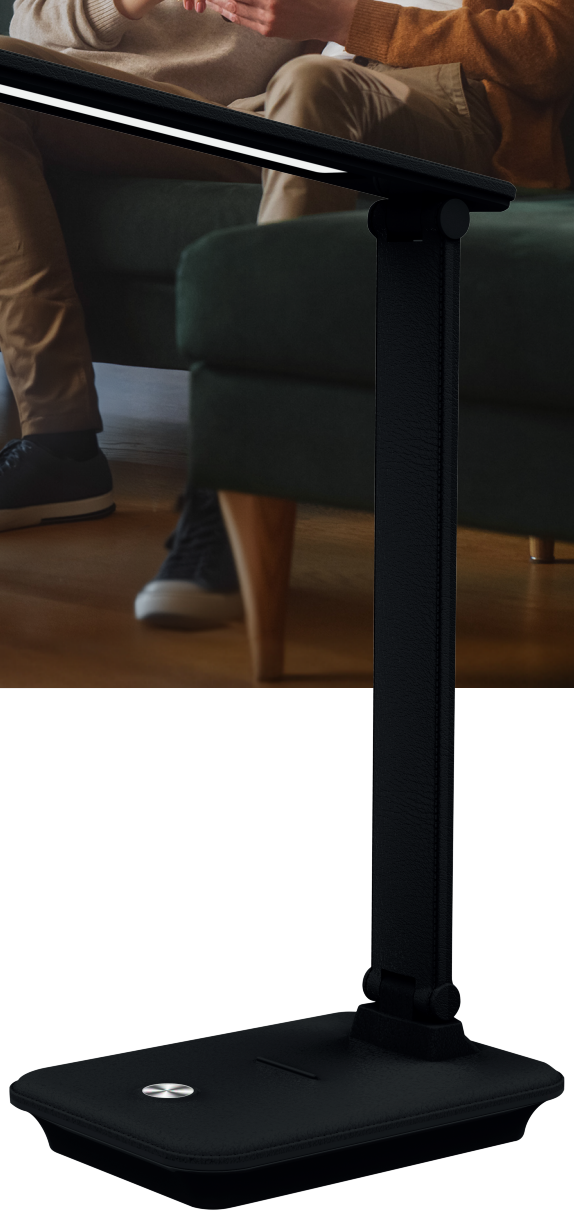

NUEVO

SCRIV

Lámpara LED
de escritorio

445lm

Flujo luminoso

3

Niveles dimerizables

 **Novalucce**
LIGHT DESIGN

SCRIV

Lámpara LED

- IRC: >80
- FP: >0,5
- Voltaje: 220V~
- Vida útil: 25.000Hs

9W

www.novalucce.com.ar

9W
445lm

2.800°K - 4.000°K - 6.500°K

Luz cálida/Warm light - Luz neutra/Neutral white - Luz fría/Daylight

SCRIV								
NOMBRE	POTENCIA	T. COLOR	LÚMENES	IRC	MEDIDAS (mm)			MODELO
SCRIV-B	9W	2.800°K-4.000°K-6.500°K	445	>80	330	170	120	102372
SCRIV-N	9W	2.800°K-4.000°K-6.500°K	445	>80	330	170	120	102373

Lámpara LED de escritorio. Ofrece sistema de regulación de intensidad en tres niveles (100%, 50%, 25%) equipada con botón táctil para encendido, elección de pantalla de luz (3 modos de temperatura de color: 2.800°K - 4.000°K - 6.500°K). Cuello flexible con rango de ajuste de 180°.