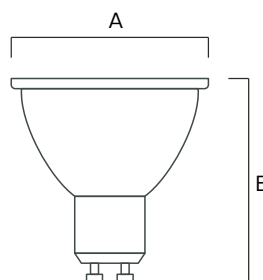

SMART DICRO 5W 38°

LÁMPARA LED RGB GU10

SMART DICRO 5W 38°									
NOMBRE	LÁMPARA	POTENCIA	IP	FP	°K	LÚMENES	MEDIDAS	MODELO	
SMART DICRO 5W 38°	GU10	5W	20	0,5	RGB/2.700/6.500	400	55	50	100207

Lámpara LED Smart RGB con base GU10. Ideal para usos decorativos. Moderno diseño, excelente disipación de temperatura y alta eficiencia lumínica. Utilizadas en hogares, oficinas, Living, comedores, salas de estar, hall, recepciones, cocinas, habitaciones, cuartos, dormitorios. Vida Útil: 20.000Hs.