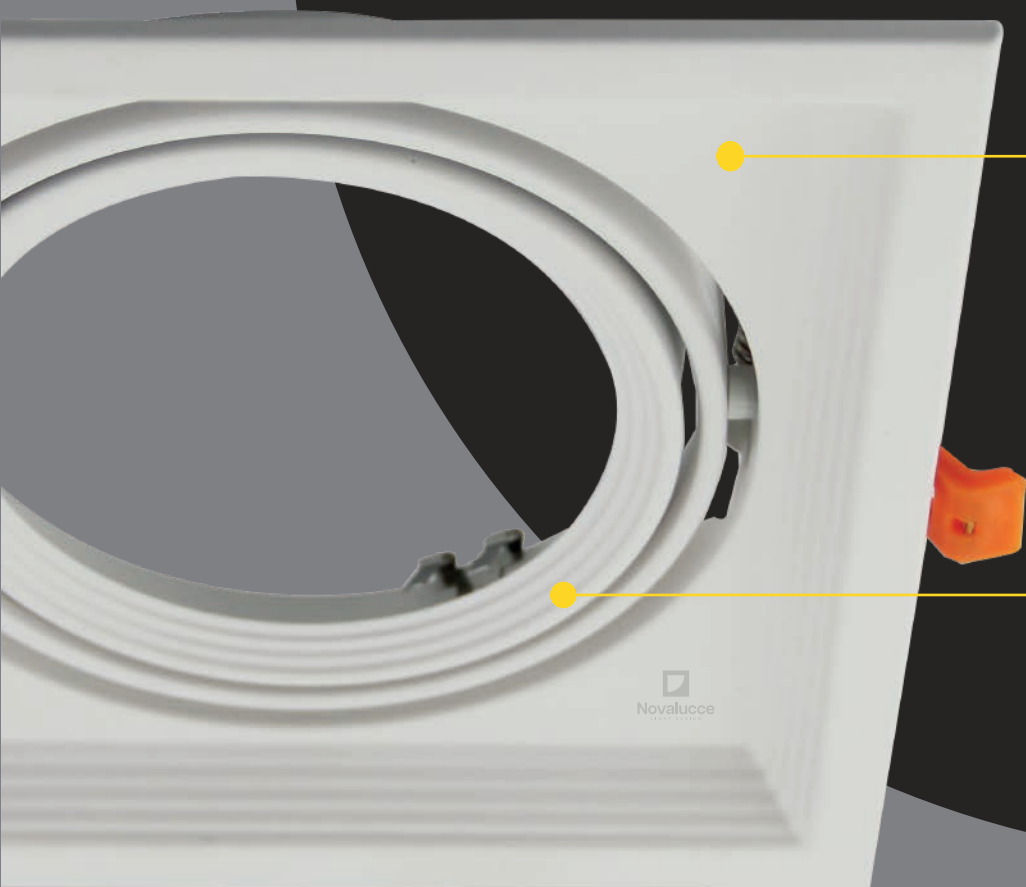

NUEVO

SPOT AR111

Embutidos DECO

IP20

Índice de protección

Móvil

Ajuste

Novalucce
LIGHT DESIGN

SPOT

Embutidos DECO

- Cuerpo de Hierro
- Lámpara: AR111

C-100 B

C-100 N

C-200 B

C-200 N

C-300 B

C-300 N

SPOT							
NOMBRE	LÁMPARA	EMBUTIDO	MEDIDAS (mm)			HUECO	MODELO
C-100 B	AR111	INDIVIDUAL	185	185	43	165x165	16478
C-100 N	AR111	INDIVIDUAL	185	185	43	165x165	16495
C-200 B	AR111	DOBLE	335	187	43	165x315	16496
C-200 N	AR111	DOBLE	335	187	43	165x315	16497
C-300 B	AR111	TRIPLE	485	185	43	165x470	16498
C-300 N	AR111	TRIPLE	485	185	43	165x470	16499

Spot embutido con cuerpo de hierro para lámpara AR111. Ideales para iluminar y decorar tus espacios interiores de una forma más innovadora y elegante.

www.novalucce.com.ar