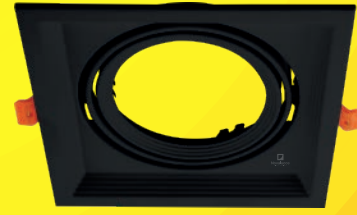

NUEVO

SPOT AR111

Embutidos DECO

IP20

Índice de protección

Móvil

Ajuste

Novalucce
LIGHT DESIGN

SPOT

Embutidos DECO

- Cuerpo de Hierro
- Lámpara: AR111

C-100 B

C-100 N

C-200 B

C-200 N

C-300 B

C-300 N

SPOT							
NOMBRE	LÁMPARA	EMBUTIDO	MEDIDAS (mm)			HUECO	MODELO
C-100 B	AR111	INDIVIDUAL	185	185	43	165x165	16478
C-100 N	AR111	INDIVIDUAL	185	185	43	165x165	16495
C-200 B	AR111	DOBLE	335	187	43	165x315	16496
C-200 N	AR111	DOBLE	335	187	43	165x315	16497
C-300 B	AR111	TRIPLE	485	185	43	165x470	16498
C-300 N	AR111	TRIPLE	485	185	43	165x470	16499

Spot embutido con cuerpo de hierro para lámpara AR111. Ideales para iluminar y decorar tus espacios interiores de una forma más innovadora y elegante.

www.novalucce.com.ar