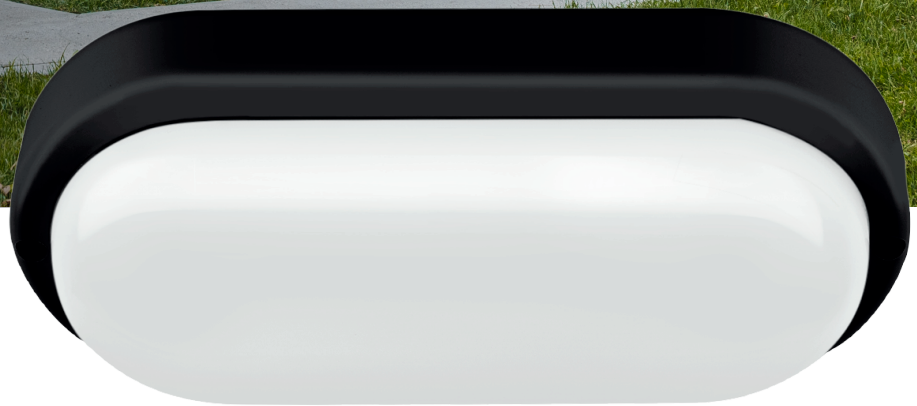

NUEVO

TRG-18

Tortuga LED

IP65

Índice de protección

110°

Ángulo de apertura

1.620lm

Flujo luminoso

 **Novalucce**
LIGHT DESIGN

TRG-18

Tortuga LED

- Cuerpo de Policarbonato
- Filtro UV
- IRC: >80
- Voltaje: 220-240V~
- Vida útil: 25.000Hs

18W

www.novalucce.com.ar

18W
1.620lm

↔ **3.000°K** Luz cálida/Warm light

↔ **6.500°K** Luz día/Daylight

TRG-18								
NOMBRE	POTENCIA	T. COLOR	LÚMENES	IRC	MEDIDAS (mm)			MODELO
TRG-18B	18W	3.000°K	1.620	>80	199	97	47	38098
TRG-18B	18W	6.500°K	1.620	>80	199	97	47	38100
TRG-18N	18W	3.000°K	1.620	>80	199	97	47	38101

Luminaria Tortuga LED ovalada, fabricada con cuerpo y difusor de policarbonato con protección UV. Ofrece un ángulo de apertura de 110°, ideal para iluminar ambientes exteriores. Esta luminaria es una excelente opción para un mayor ahorro energético.